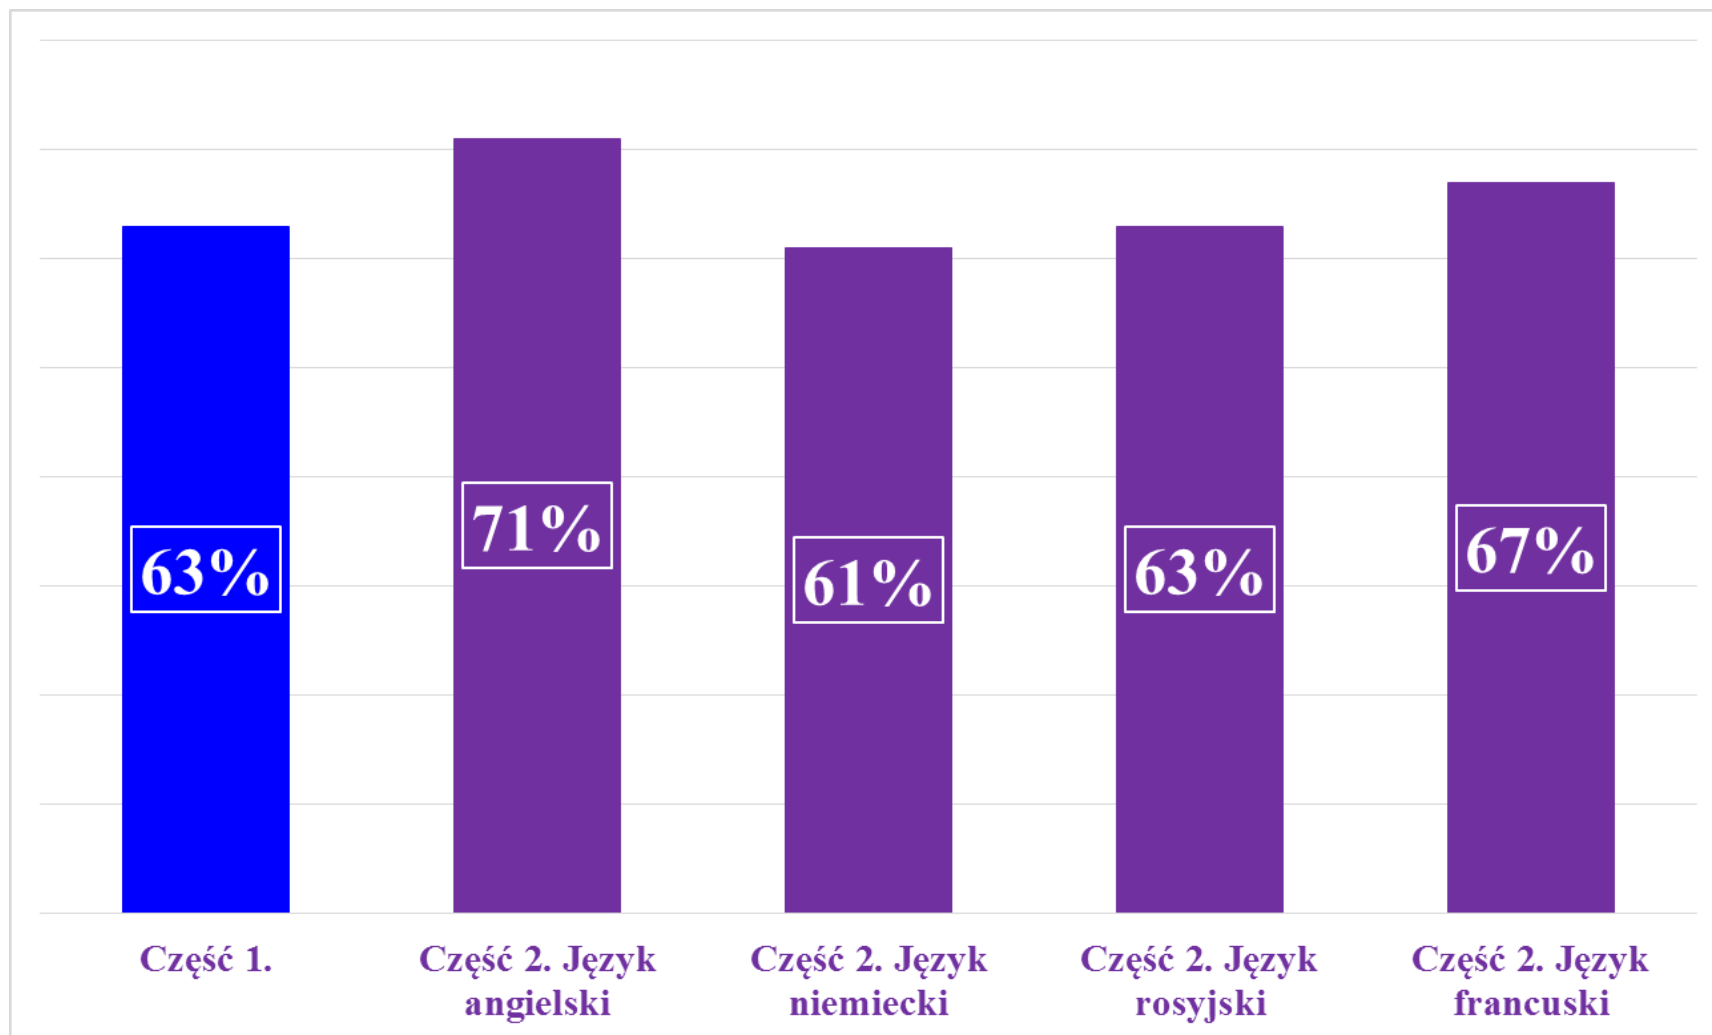

Wyniki sprawdzianu 2016