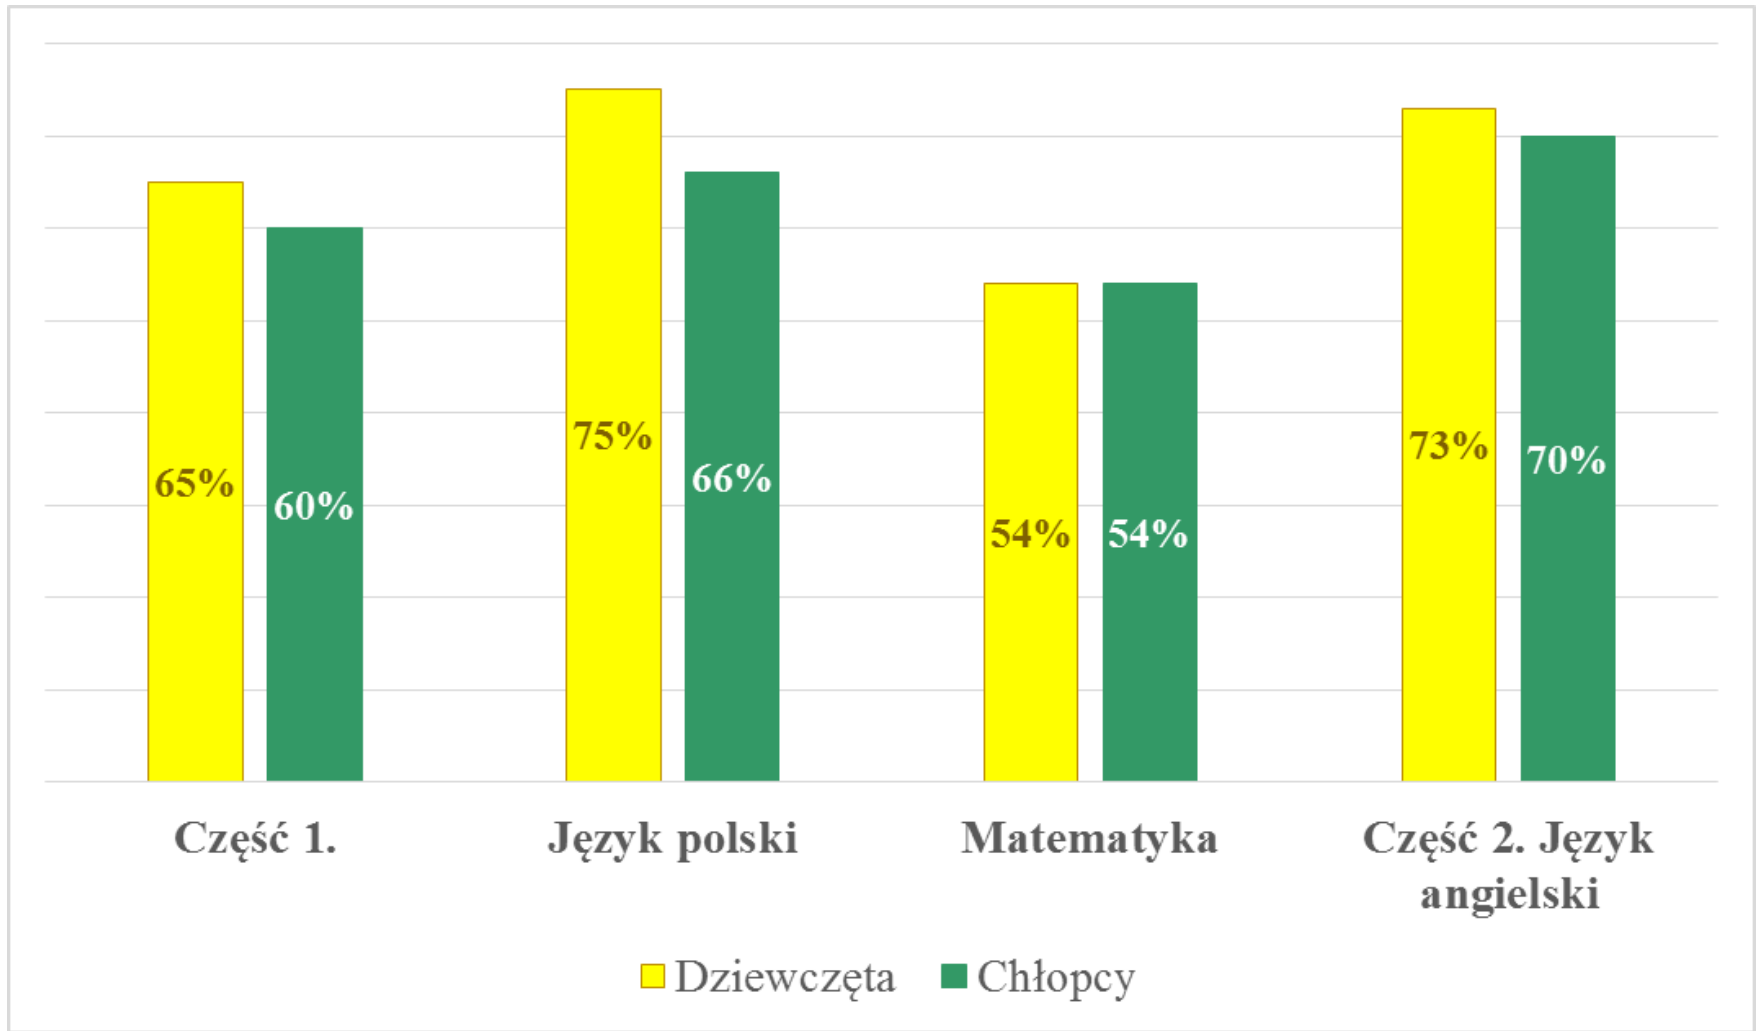

Wyniki sprawdzianu 2016. Część 1.

Wyniki sprawdzianu 2016. Część 1.

Wyniki sprawdzianu 2016. Część 2. Język angielski

Wyniki sprawdzianu 2016. Płeć

Wyniki sprawdzianu 2016. Rodzaj szkoły

Wyniki sprawdzianu 2016. Lokalizacja szkoły

Więcej informacji: www.cke.edu.pl

The screenshot shows the homepage of the Centralna Komisja Egzaminacyjna (CKE). At the top, there is a navigation bar with the CKE logo and name, a search bar with the placeholder text 'wpisz szukaną frazę', and social media icons for BIP, Twitter, YouTube, and the UK flag. Below this is a horizontal menu with categories: O KOMISJI, AKTUALNOŚCI, ARKUSZE, AKTY PRAWNE, WYNIKI EGZAMINÓW, and DLA DYREKTORÓW SZKÓŁ. The main content area features a large image of students walking to school, with a sidebar on the left containing links to 'Sprawdzian', 'Egzamin gimnazjalny', 'Egzamin maturalny', 'Egzamin zawodowy', and 'Egzamin eksternistyczny'. To the right of the main image are three smaller images with captions: 'Informacja o egzaminie maturalnym przeprowadzonym w maju 2016 r.', 'Egzamin gimnazjalny 2016. Arkusze', and 'Sprawdzian 2016. Arkusze'. At the bottom of the page, there is a footer with contact information: 'ul. Lewartowskiego 6', '+48 22 53 66 500', and 'sekretariat@cke.edu.pl'. The footer also includes logos for the European Union and the Ministry of National Education, and a yellow box for 'Okręgowe komisje egzaminacyjne'. The Windows taskbar is visible at the very bottom, showing the time as 21:49 on 2016-05-16.