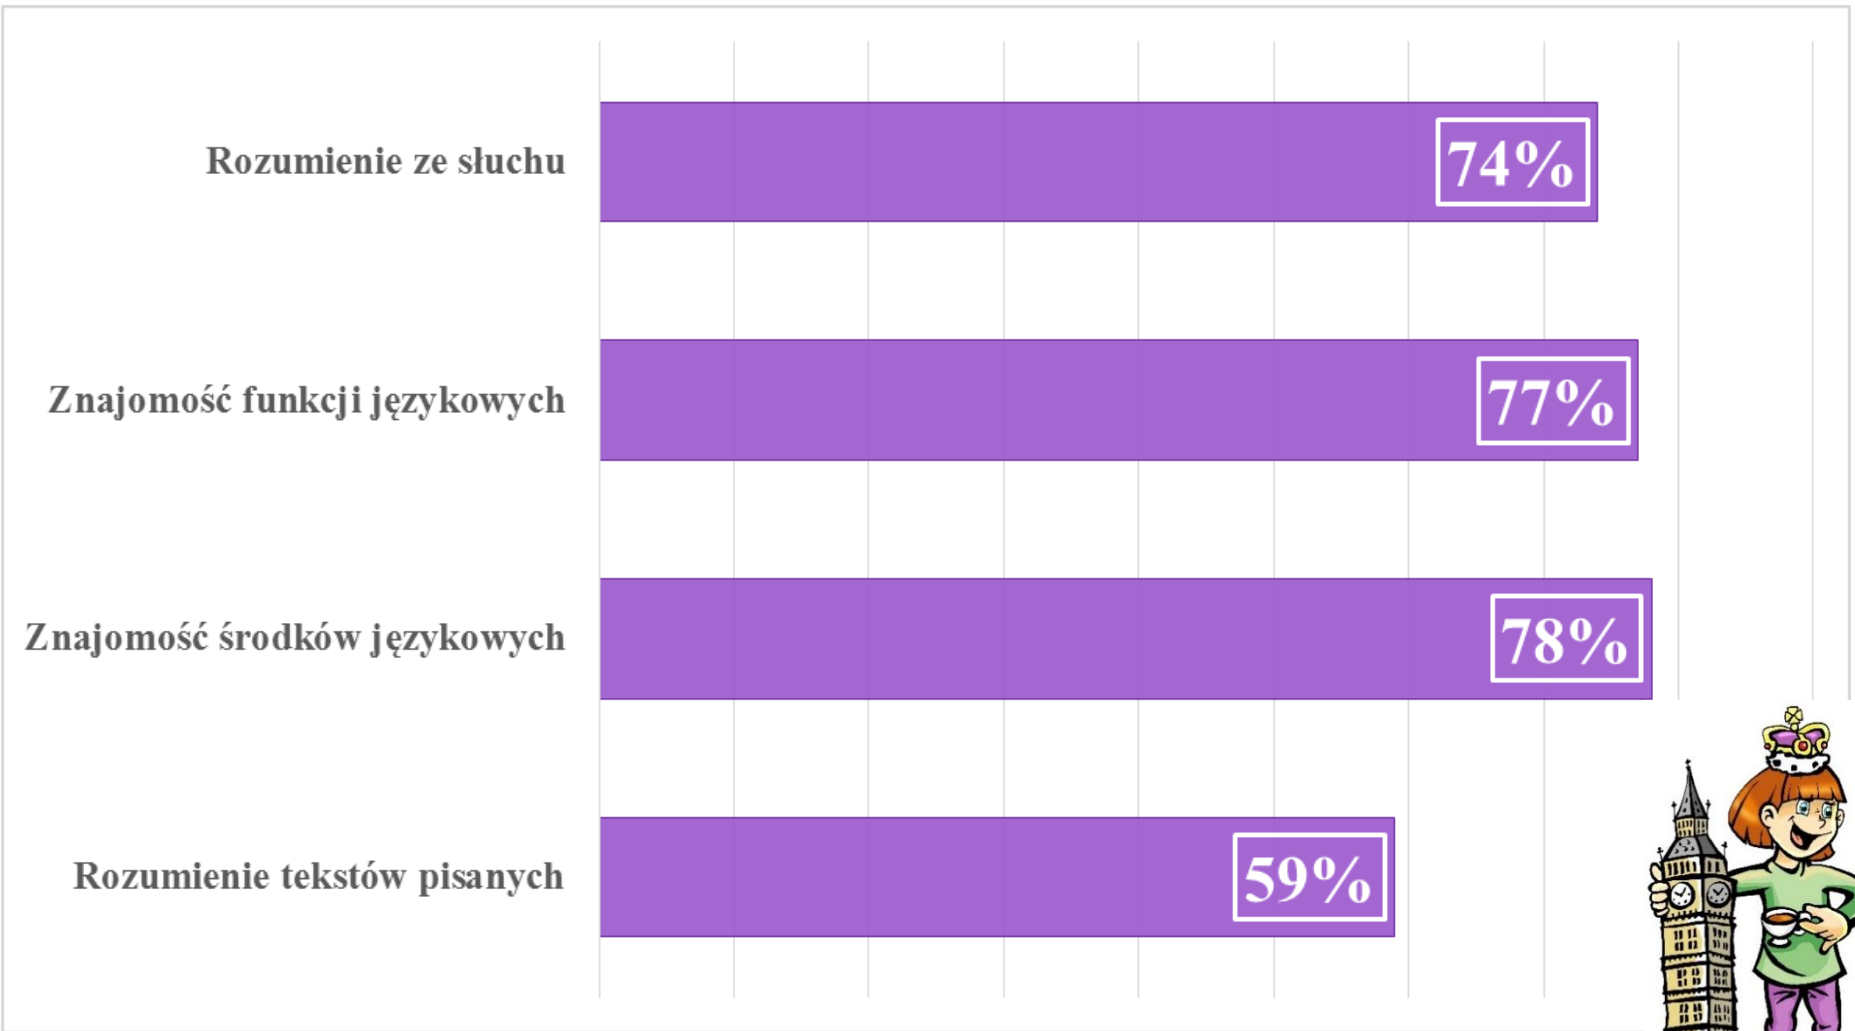

Wyniki sprawdzianu 2016. Część 2. Język angielski