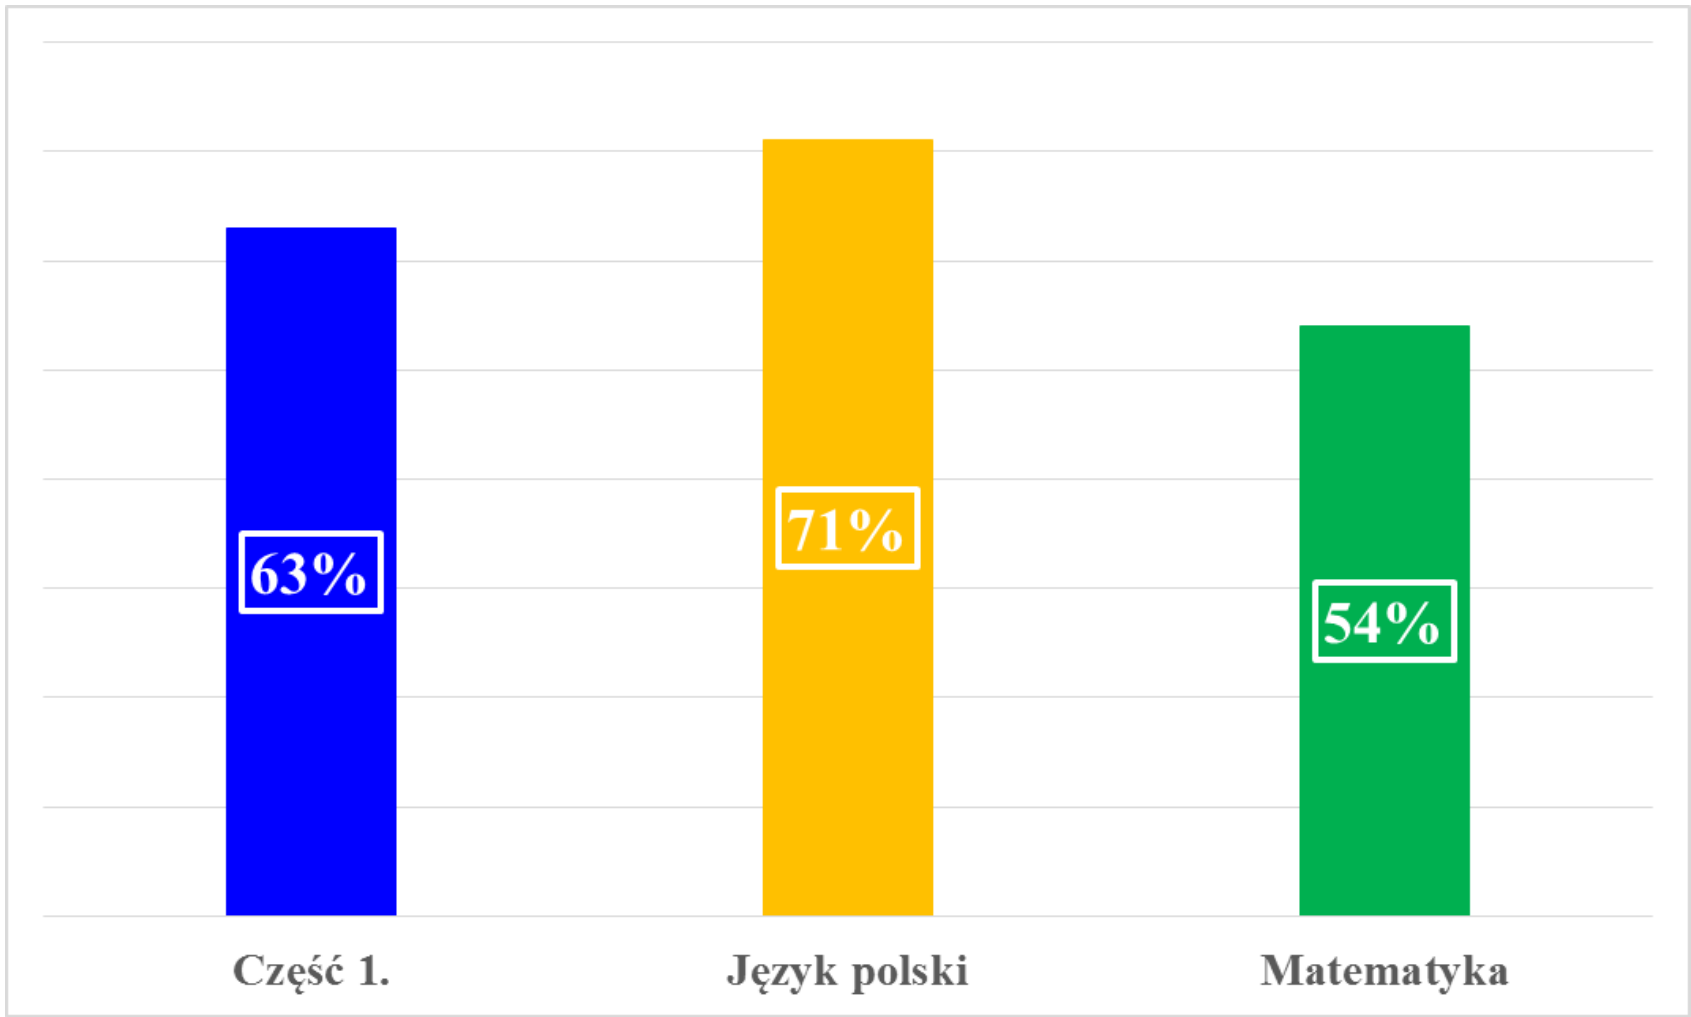

Sprawdzian 2016 w liczbach

Nad przebiegiem sprawdzianu – oprócz zespołów nadzorujących i przewodniczących zespołów egzaminacyjnych w szkołach – czuwało **3 056 obserwatorów** (pracowników OKE, kuratoriów oświaty, organów prowadzących, organów nadzorujących, placówek doskonalenia nauczycieli, szkół wyższych).

Sprawdzian 2016 w liczbach

Rozwiązania zapisane przez zdających zostały sprawdzone przez **4 804** wykwalifikowanych **egzaminatorów**, pracujących w **392** zespołach / **186** ośrodkach.

Wyniki sprawdzianu 2016

Wyniki sprawdzianu 2016. Część 1.

Wyniki sprawdzianu 2016. Część 1.

Wyniki sprawdzianu 2016. Część 2. Język angielski

Wyniki sprawdzianu 2016. Płeć

Wyniki sprawdzianu 2016. Rodzaj szkoły

Wyniki sprawdzianu 2016. Lokalizacja szkoły