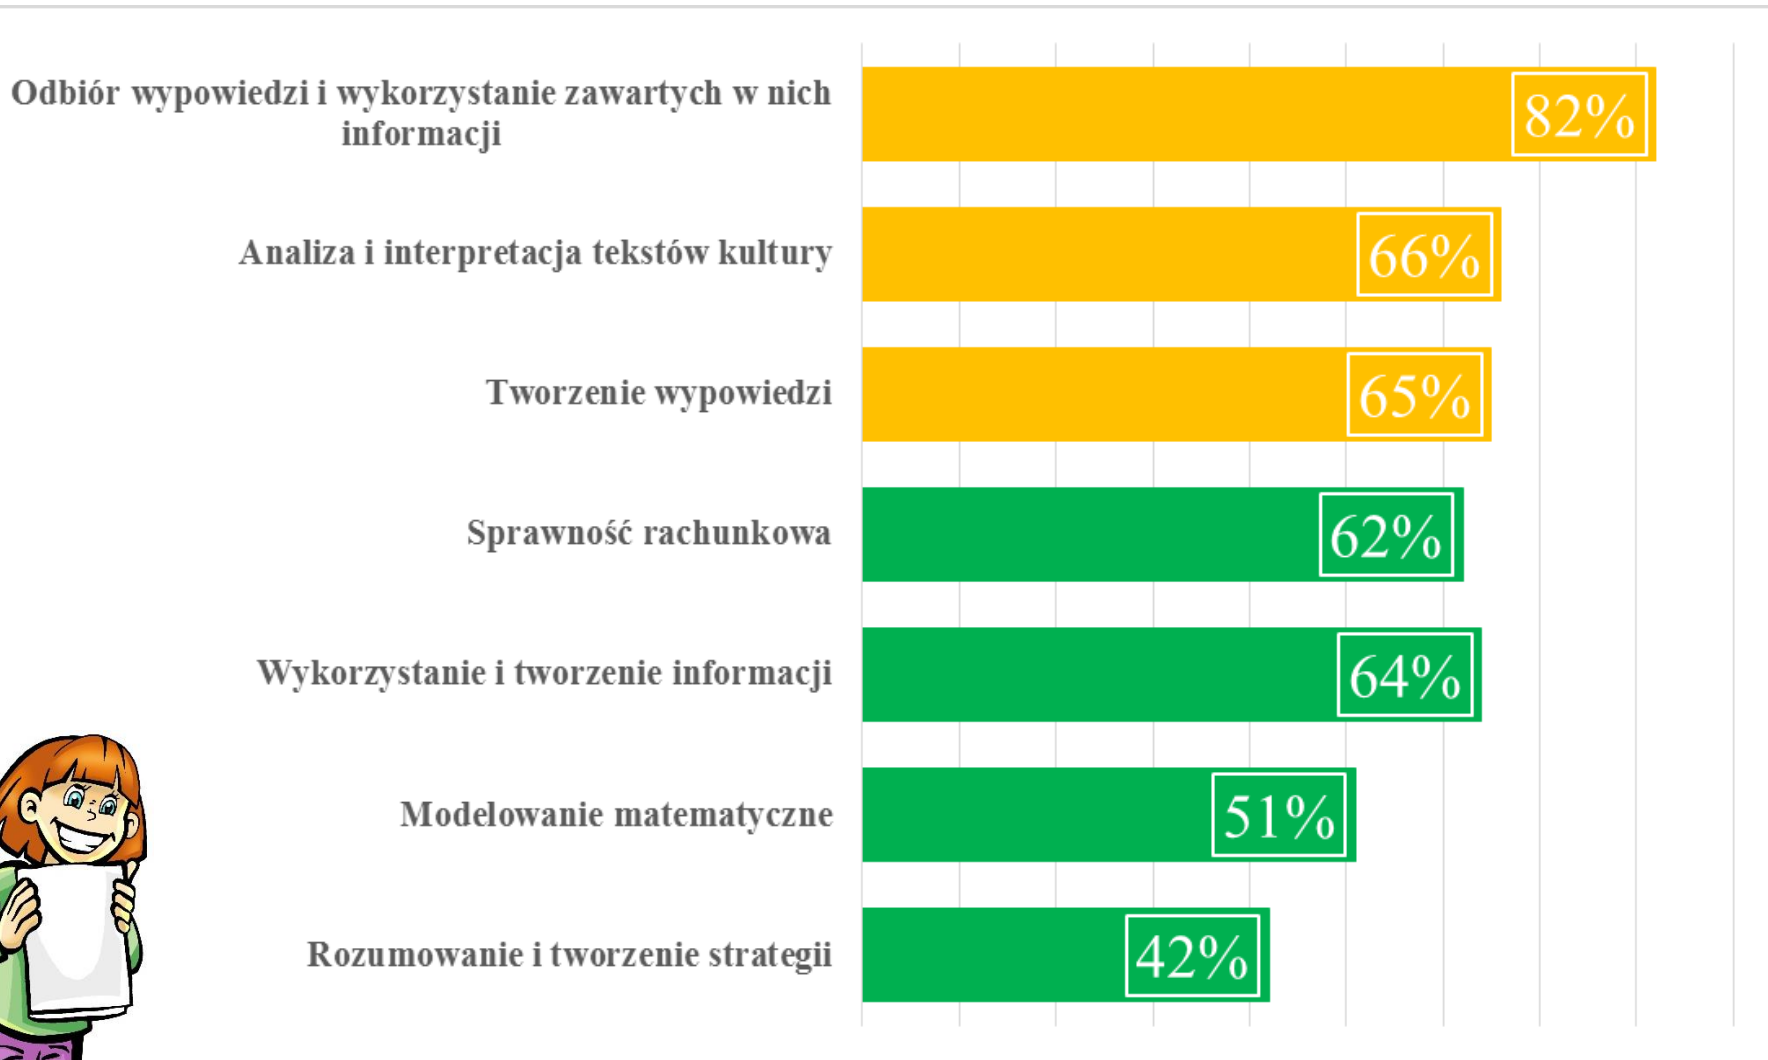

Sprawdzian 2016 w liczbach

Nad przebiegiem sprawdzianu – oprócz zespołów nadzorujących i przewodniczących zespołów egzaminacyjnych w szkołach – czuwało **3 056 obserwatorów** (pracowników OKE, kuratoriów oświaty, organów prowadzących, organów nadzorujących, placówek doskonalenia nauczycieli, szkół wyższych).

Sprawdzian 2016 w liczbach

Rozwiązania zapisane przez zdających zostały sprawdzone przez **4 804** wykwalifikowanych **egzaminatorów**, pracujących w **392** zespołach / **186** ośrodkach.

Wyniki sprawdzianu 2016

Wyniki sprawdzianu 2016. Część 1.

Wyniki sprawdzianu 2016. Część 1.

Wyniki sprawdzianu 2016. Część 2. Język angielski

Wyniki sprawdzianu 2016. Płeć

Wyniki sprawdzianu 2016. Rodzaj szkoły

Wyniki sprawdzianu 2016. Lokalizacja szkoły